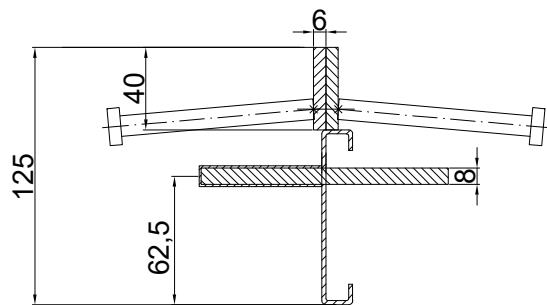

CONECTO DOWEL
06NA40-5D-T8 h=125
SECTION

CONECTO DOWEL
06NA40-5D-T8 h=125
VIEW

Armoured joint Conecto Dowel
06NA40-5D-T8 h=125
L=3000, black steel

Conecto Profiles Sp. z o.o.
ul. Przemysłowa 39
61-541 Poznań
www.conecto-profiles.com

ROZMIAR / SIZE	SKALA / SCALE	Wszystkie wymiary podano w [mm] All dimensions in [mm]		PROJEKT	PROJECT	ZŁOŻENIE	SUB ASSEMBLY	RYSUNEK	DRAWING	ARKUSZ	SHEET	WER	REV
A3	1:1			--		--		01		1	Z OF	1	