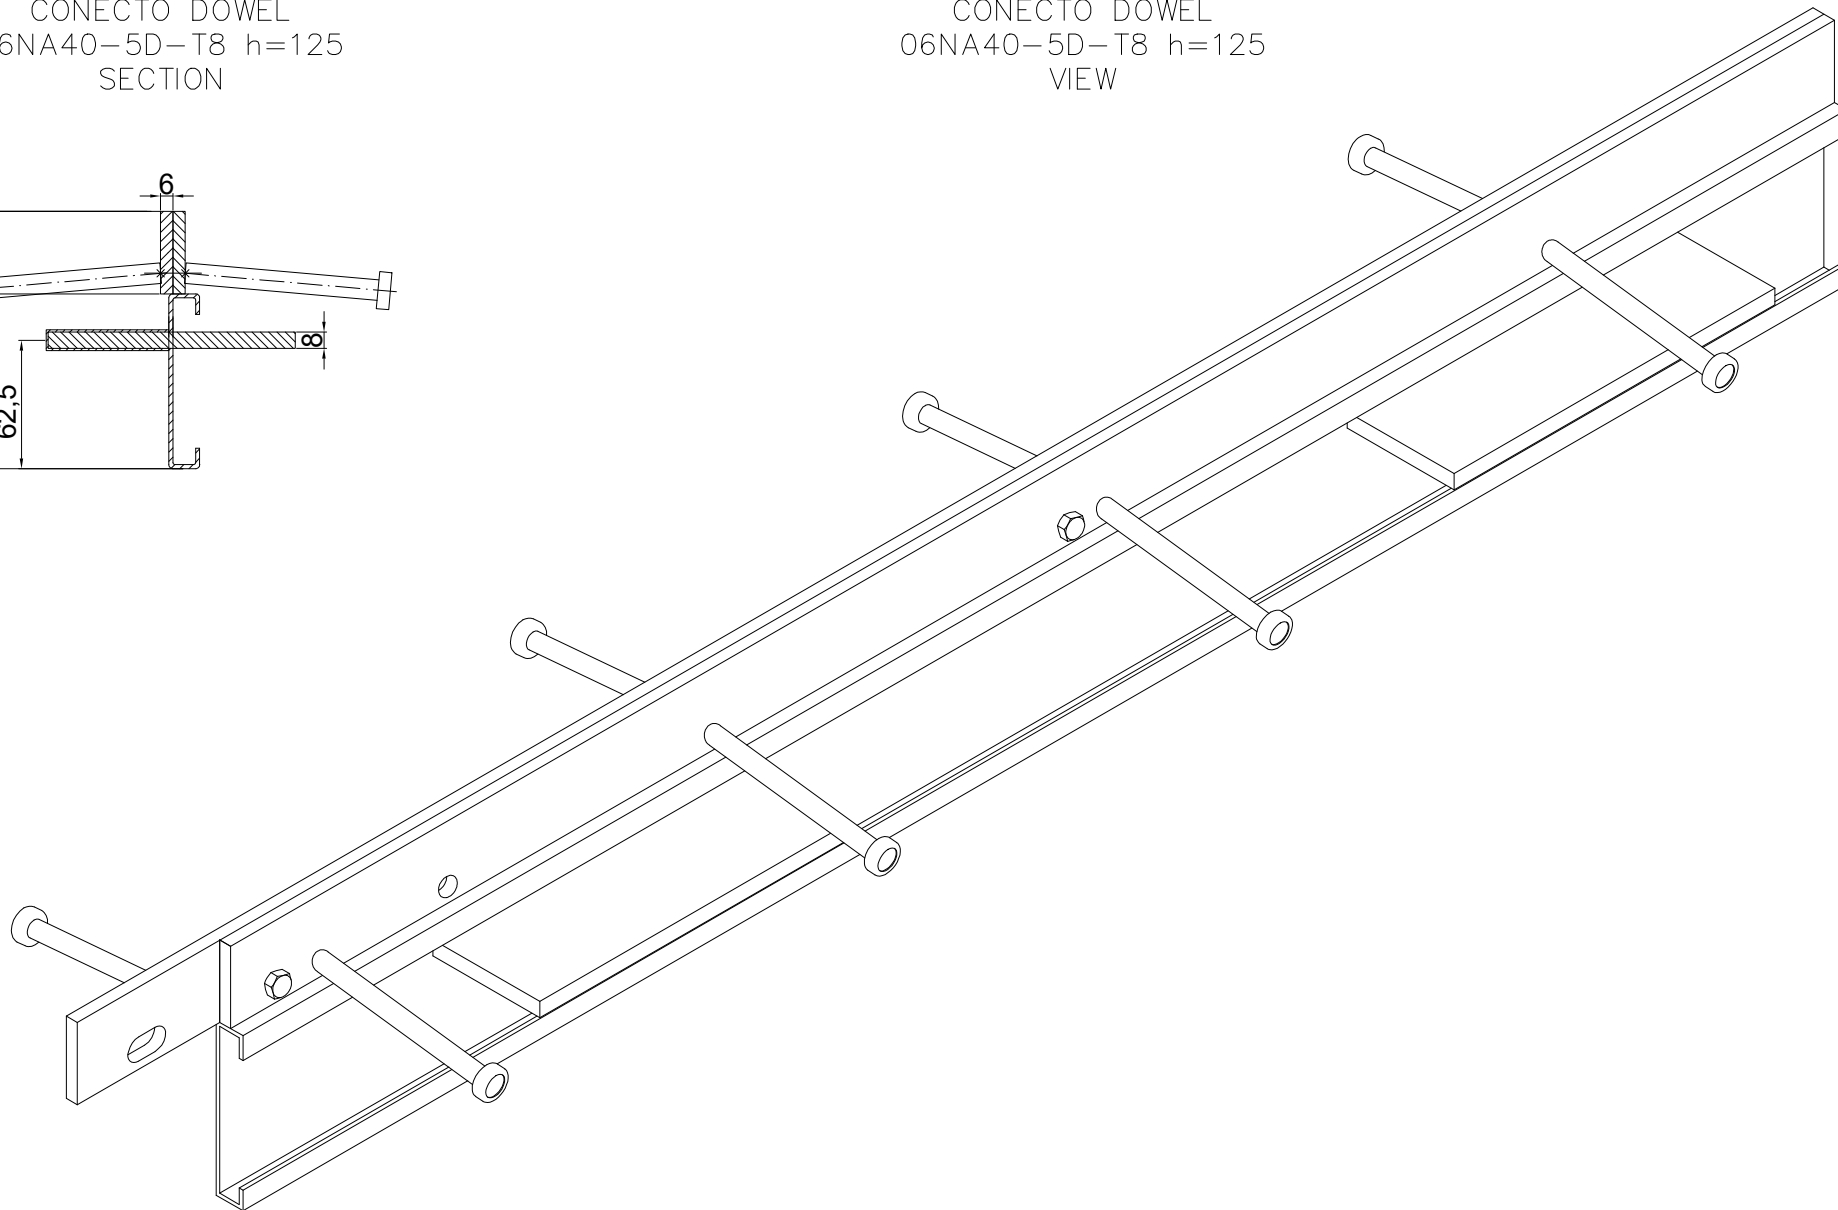

CONECTO DOWEL
06NA40-5D-T8 h=125
SECTION

CONECTO DOWEL
06NA40-5D-T8 h=125
VIEW

Armoured joint Conecto Dowel
06NA40-5D-T8 h=125
L=3000, black steel

Conecto Profiles Sp. z o.o.
ul. Przemysłowa 39
61-541 Poznań
www.conecto-profiles.com

ROZMIAR / SIZE	SKALA / SCALE	Wszystkie wymiary podano w [mm] All dimensions in [mm]		PROJEKT	PROJECT	ZŁOŻENIE	SUB ASSEMBLY	RYSUNEK	DRAWING	ARKUSZ	SHEET	WER	REV
A3	1:1			--		--		01		1	Z OF	1	