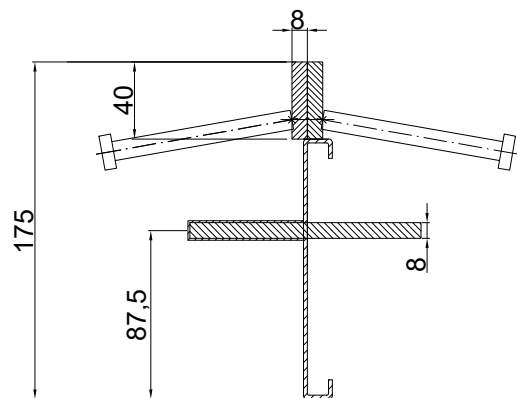

CONECTO DOWEL
08NA40-5D-T8 h=175
SECTION

CONECTO DOWEL
08NA40-5D-T8 h=175
VIEW

Armoured joint Conecto Dowel
08NA40-5D-T8 h=175
L=3000, black steel

Conecto Profiles Sp. z o.o.
ul. Przemysłowa 39
61-541 Poznań
www.conecto-profiles.com

ROZMIAR / SIZE
A3

SKALA / SCALE
1:1

Wszystkie wymiary podano w [mm]
All dimensions in [mm]

PROJEKT PROJECT

ZŁOŻENIE SUB ASSEMBLY

RYSUNEK DRAWING

ARKUSZ SHEET

WER REV