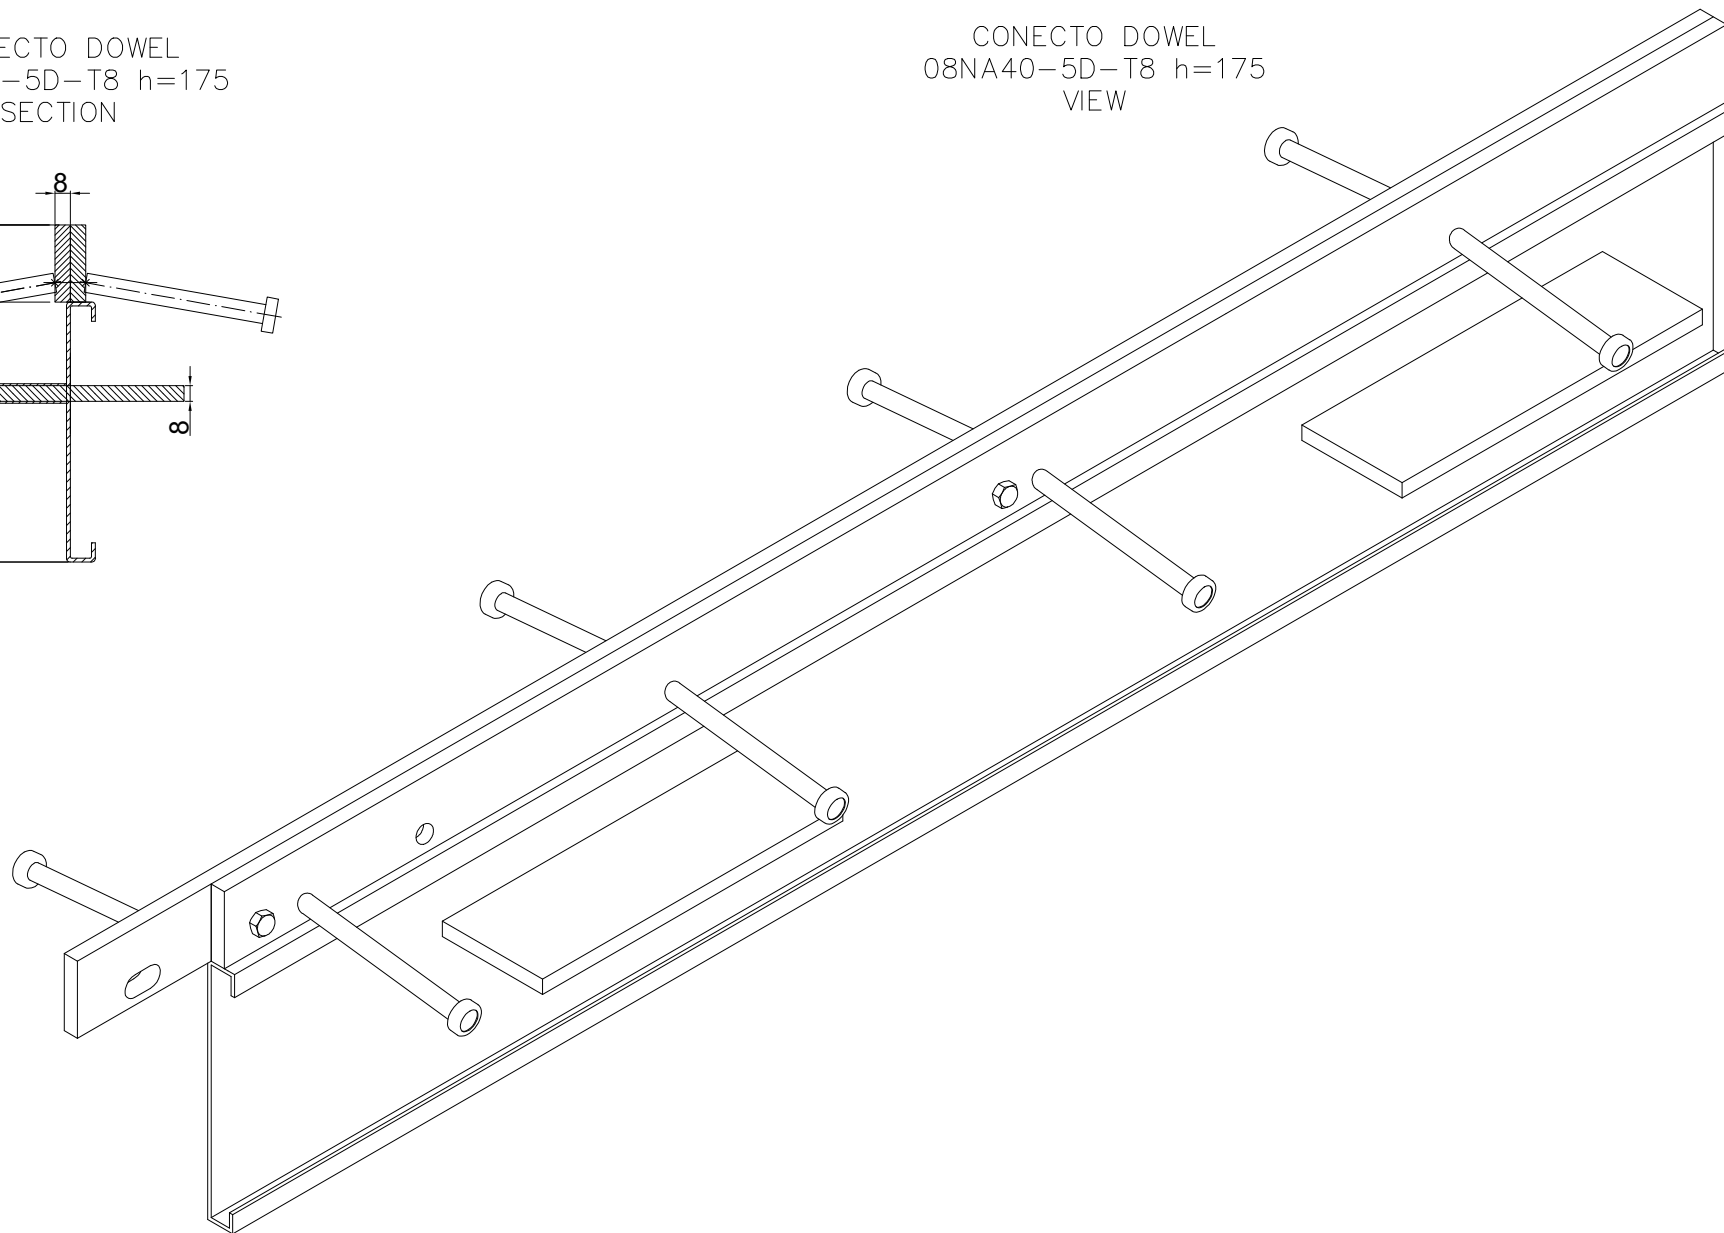

CONECTO DOWEL
08NA40-5D-T8 h=175
SECTION

CONECTO DOWEL
08NA40-5D-T8 h=175
VIEW

Armoured joint Conecto Dowel
08NA40-5D-T8 h=175
L=3000, black steel

Conecto Profiles Sp. z o.o.
ul. Przemysłowa 39
61-541 Poznań
www.conecto-profiles.com

ROZMIAR / SIZE
A3

SKALA / SCALE
1:1

Wszystkie wymiary podano w [mm]
All dimensions in [mm]

PROJEKT PROJECT

ZŁOŻENIE SUB ASSEMBLY

RYSUNEK DRAWING

ARKUSZ SHEET

WER REV