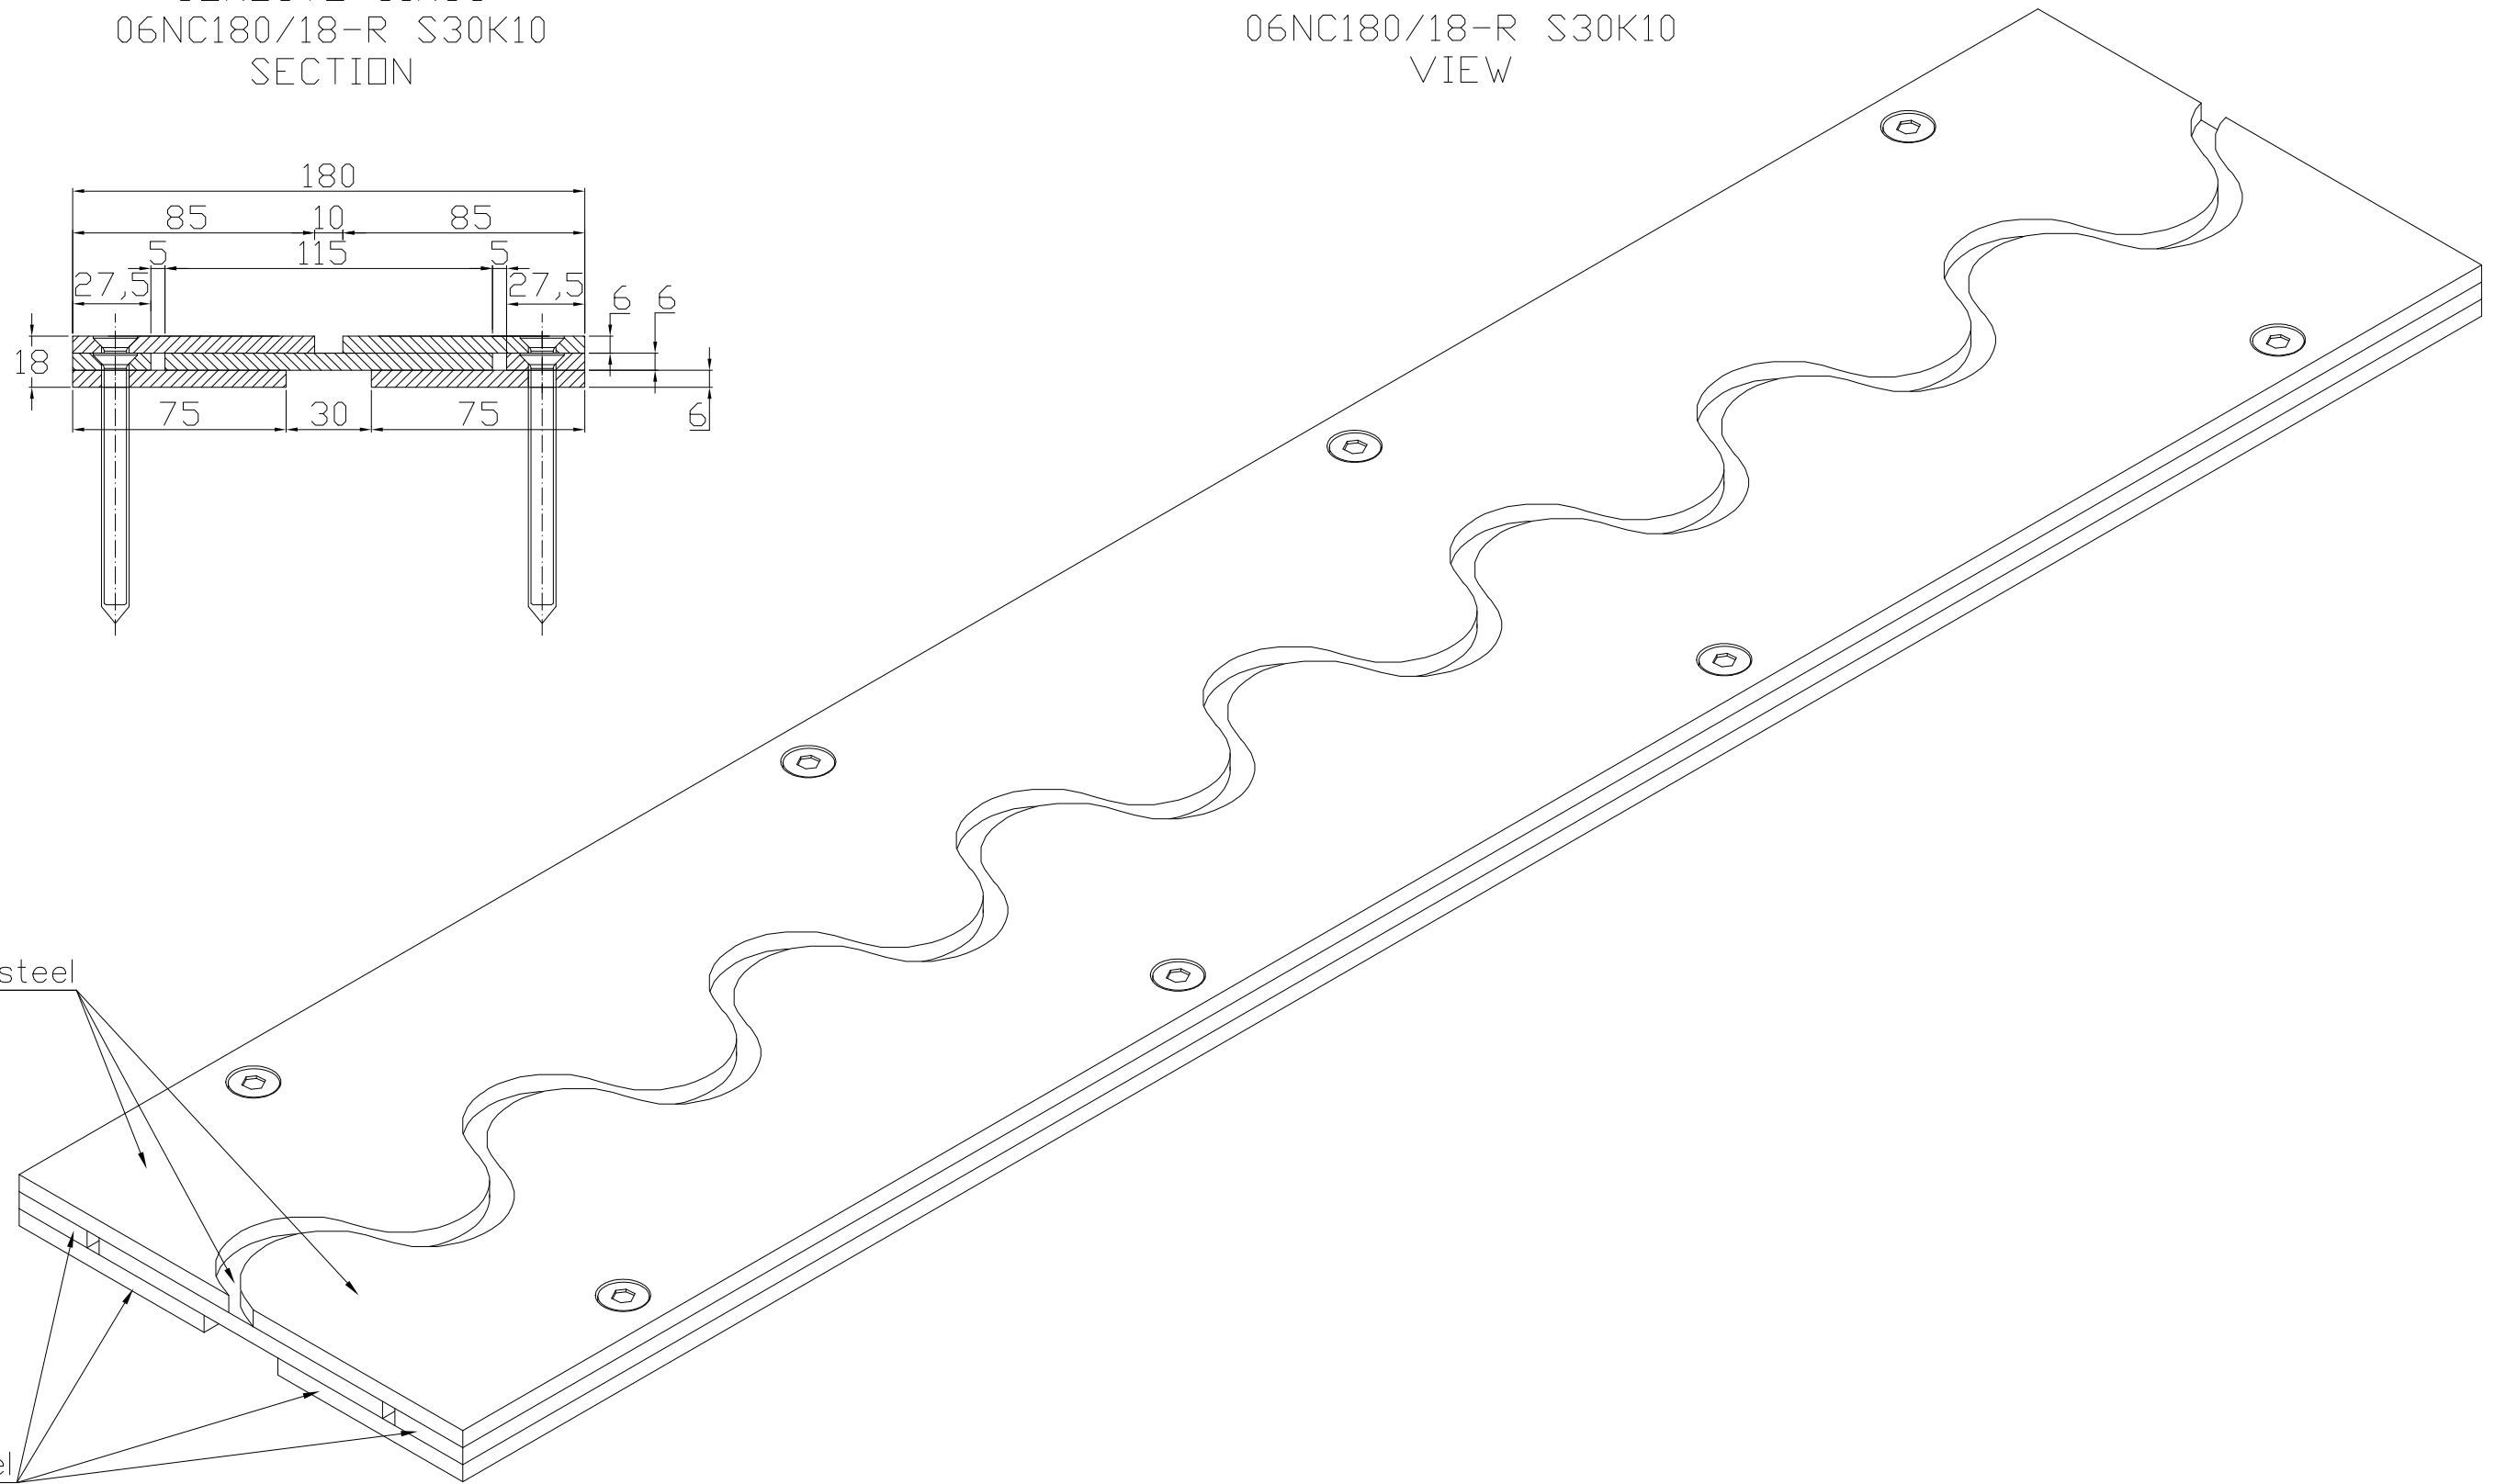

CONECTO SINUS  
06NC180/18-R S30K10  
SECTION

CONECTO SINUS  
06NC180/18-R S30K10  
VIEW

stainless steel

black steel

Conecto Sinus  
06NC180/18-R S30K10  
L=3000, stainless steel version

Conecto Profiles Sp. z o.o.  
ul. Przemysłowa 39  
61-541 Poznań  
www.conecto-profiles.com

ROZMIAR / SIZE  
A3

SKALA / SCALE  
1:1

Wszystkie wymiary podano w [ mm ]  
All dimensions in [ mm ]

PROJEKT

PROJECT

ZŁOŻENIE

SUB ASSEMBLY

RYСУNEK