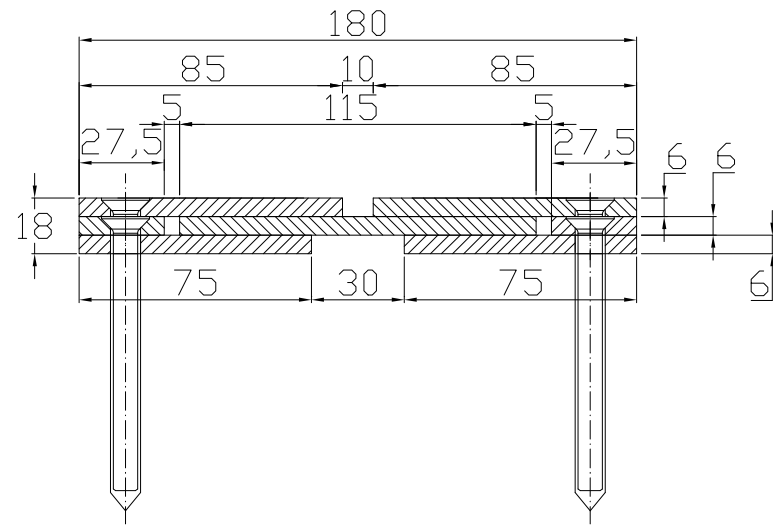

CONECTO SINUS  
06NC180/18-R S30K10  
SECTION

CONECTO SINUS  
06NC180/18-R S30K10  
VIEW

stainless steel

black steel

Conecto Sinus  
06NC180/18-R S30K10  
L=3000, stainless steel version

Conecto Profiles Sp. z o.o.  
ul. Przemysłowa 39  
61-541 Poznań  
www.conecto-profiles.com

ROZMIAR / SIZE  
A3

SKALA / SCALE  
1:1

Wszystkie wymiary podano w [ mm ]  
All dimensions in [ mm ]

PROJEKT

PROJECT

ZŁOŻENIE

SUB ASSEMBLY

RYСУNEK