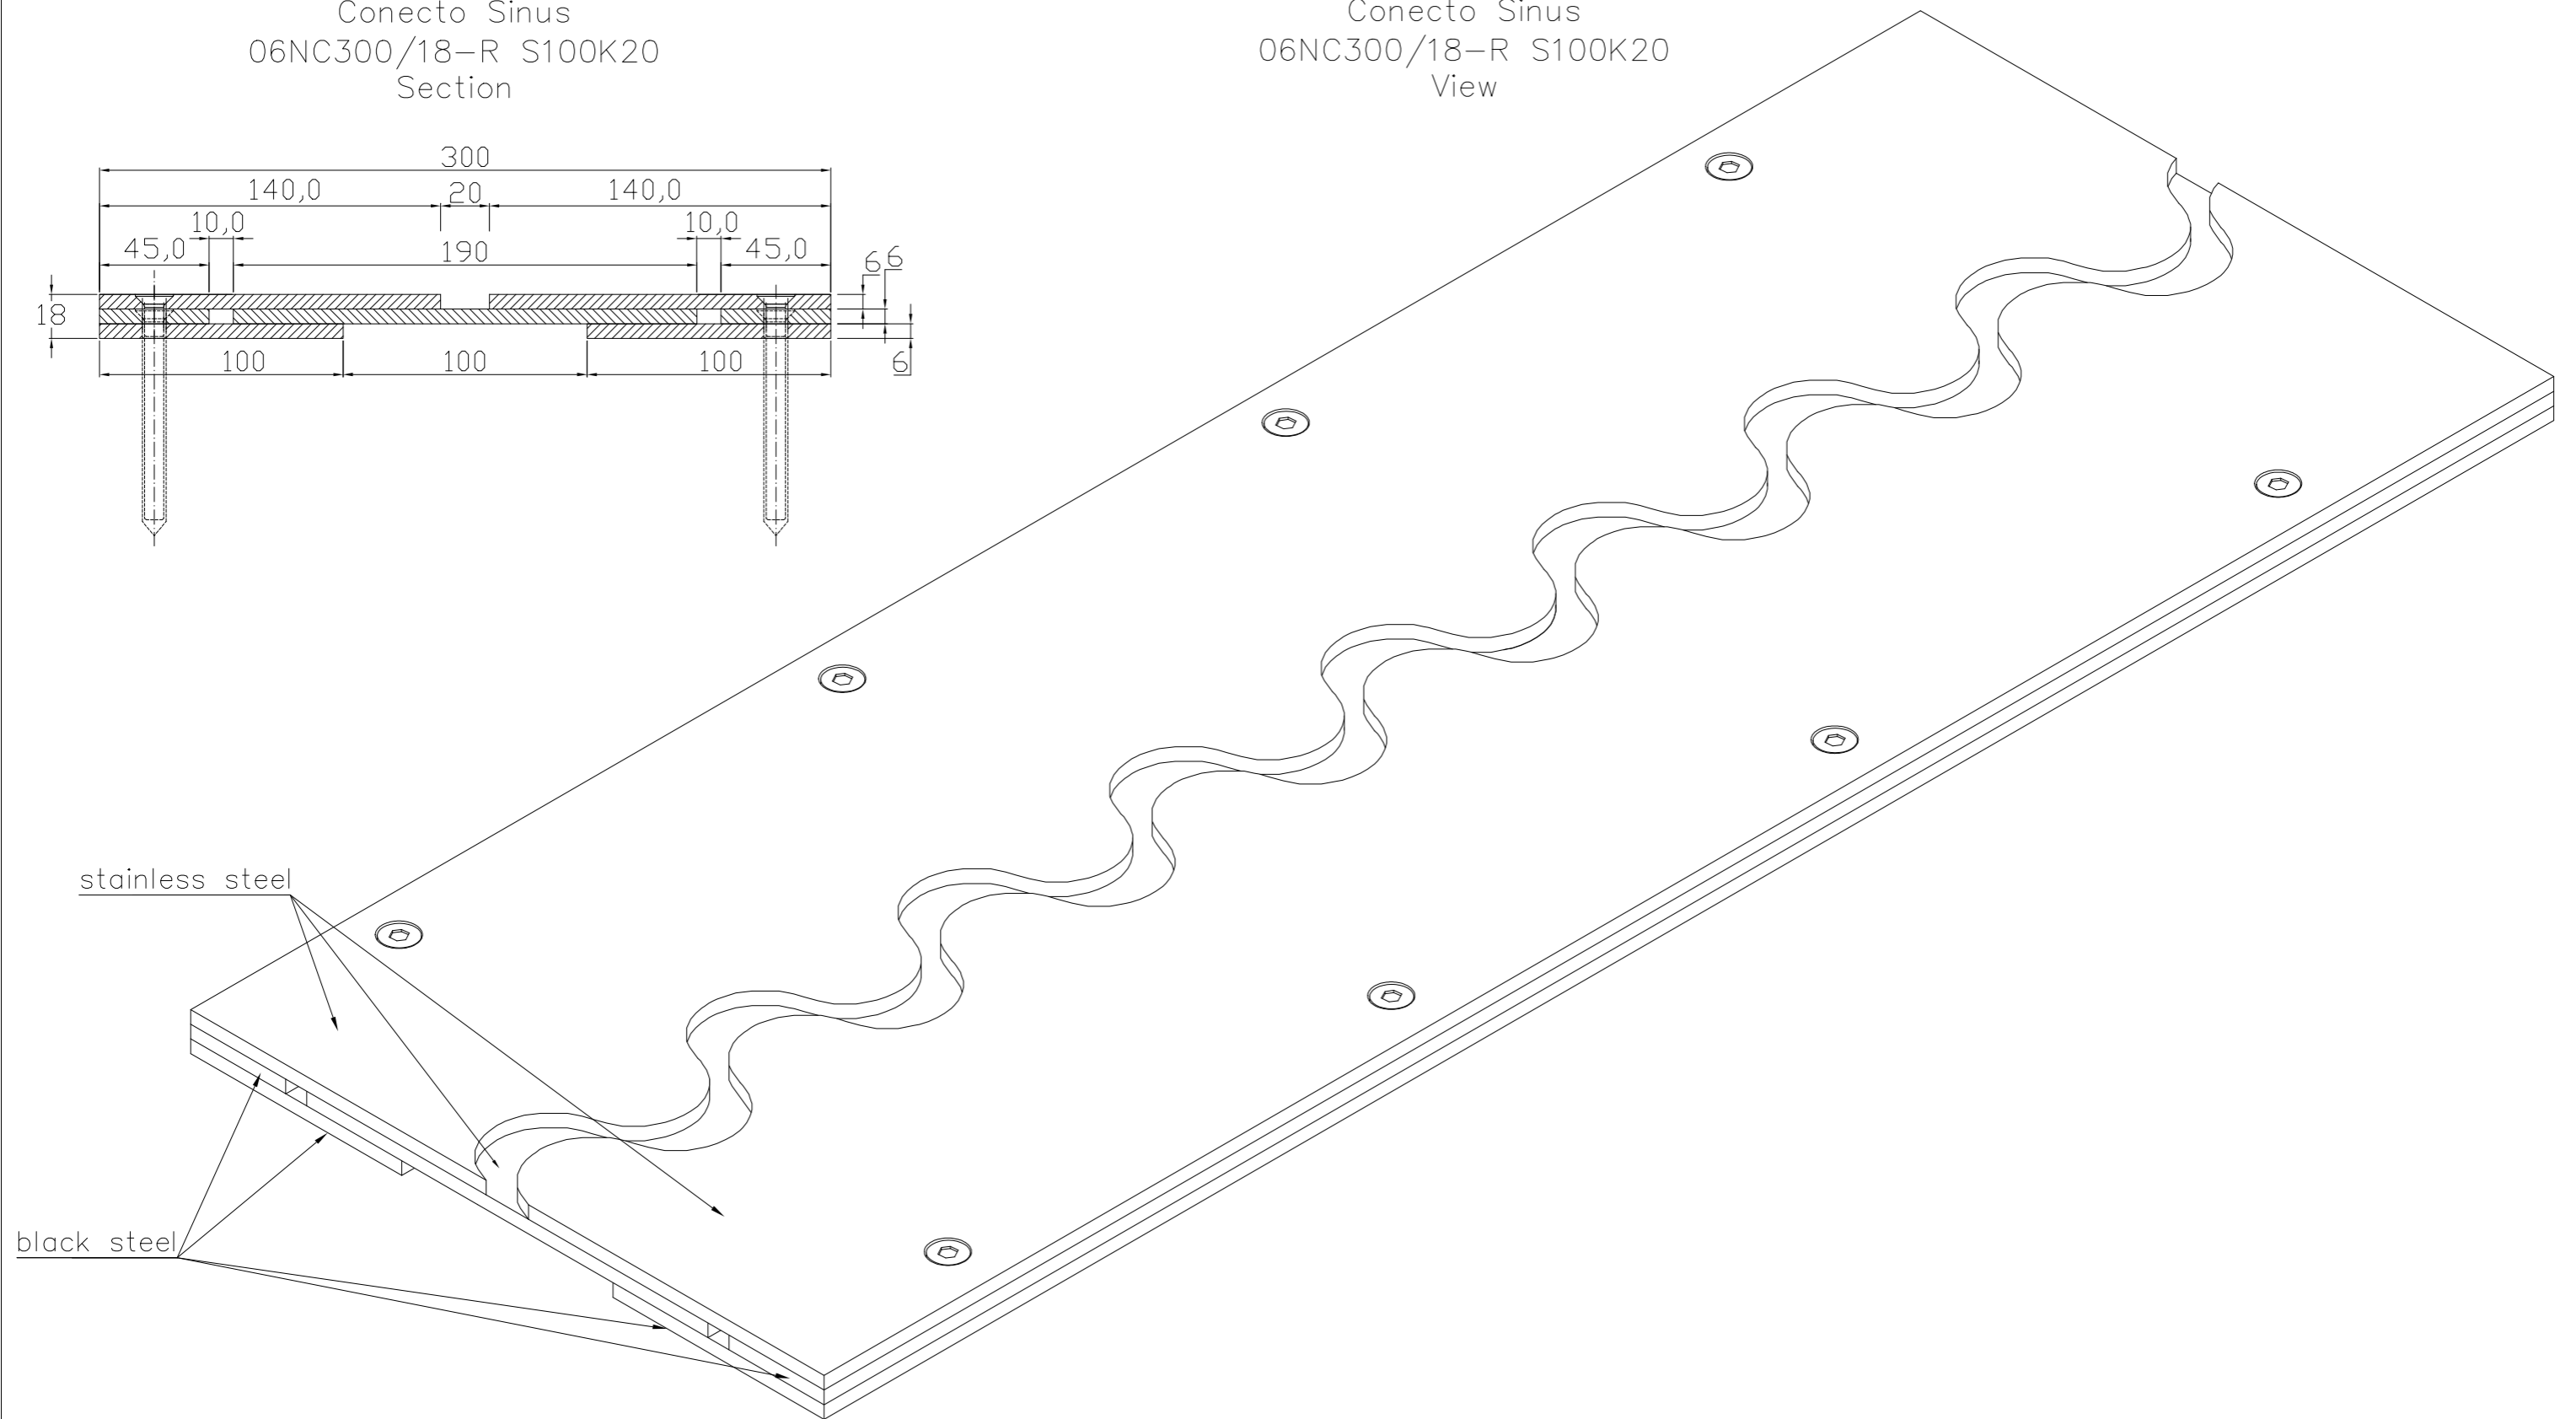

Conecto Sinus  
06NC300/18-R S100K20  
Section

Conecto Sinus  
06NC300/18-R S100K20  
View

stainless steel

black steel

Conecto Sinus 06NC300/18-R S100K20  
L=3000, stainless steel version

Conecto Profiles Sp. z o.o.  
ul. Przemysłowa 39  
61-541 Poznań  
www.conecto-profiles.com

ROZMIAR / SIZE A3	SKALA / SCALE 1:1	Wszystkie wymiary podano w [ mm ] All dimensions in [ mm ]
----------------------	----------------------	---

PROJEKT	PROJECT	ZŁOŻENIE	SUB ASSEMBLY	RYSUNEK	DRAWING	ARKUSZ SHEET	WER REV
--	--	--	--	01	01	1 Z OF 1	