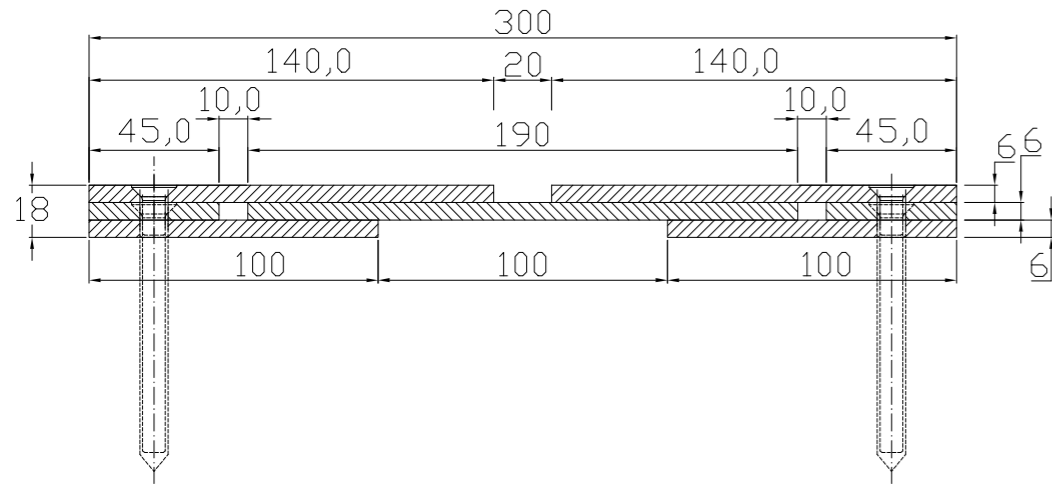

Conecto Sinus  
06NC300/18-R S100K20  
Section

Conecto Sinus  
06NC300/18-R S100K20  
View

stainless steel

black steel

Conecto Sinus 06NC300/18-R S100K20  
L=3000, stainless steel version

Conecto Profiles Sp. z o.o.  
ul. Przemysłowa 39  
61-541 Poznań  
www.conecto-profiles.com

ROZMIAR / SIZE A3	SKALA / SCALE 1:1	Wszystkie wymiary podano w [ mm ] All dimensions in [ mm ]
----------------------	----------------------	---

PROJEKT	PROJECT	ZŁOŻENIE	SUB ASSEMBLY	RYSUNEK	DRAWING	ARKUSZ SHEET	WER REV
--	--	--	--	01	01	1 Z OF 1	